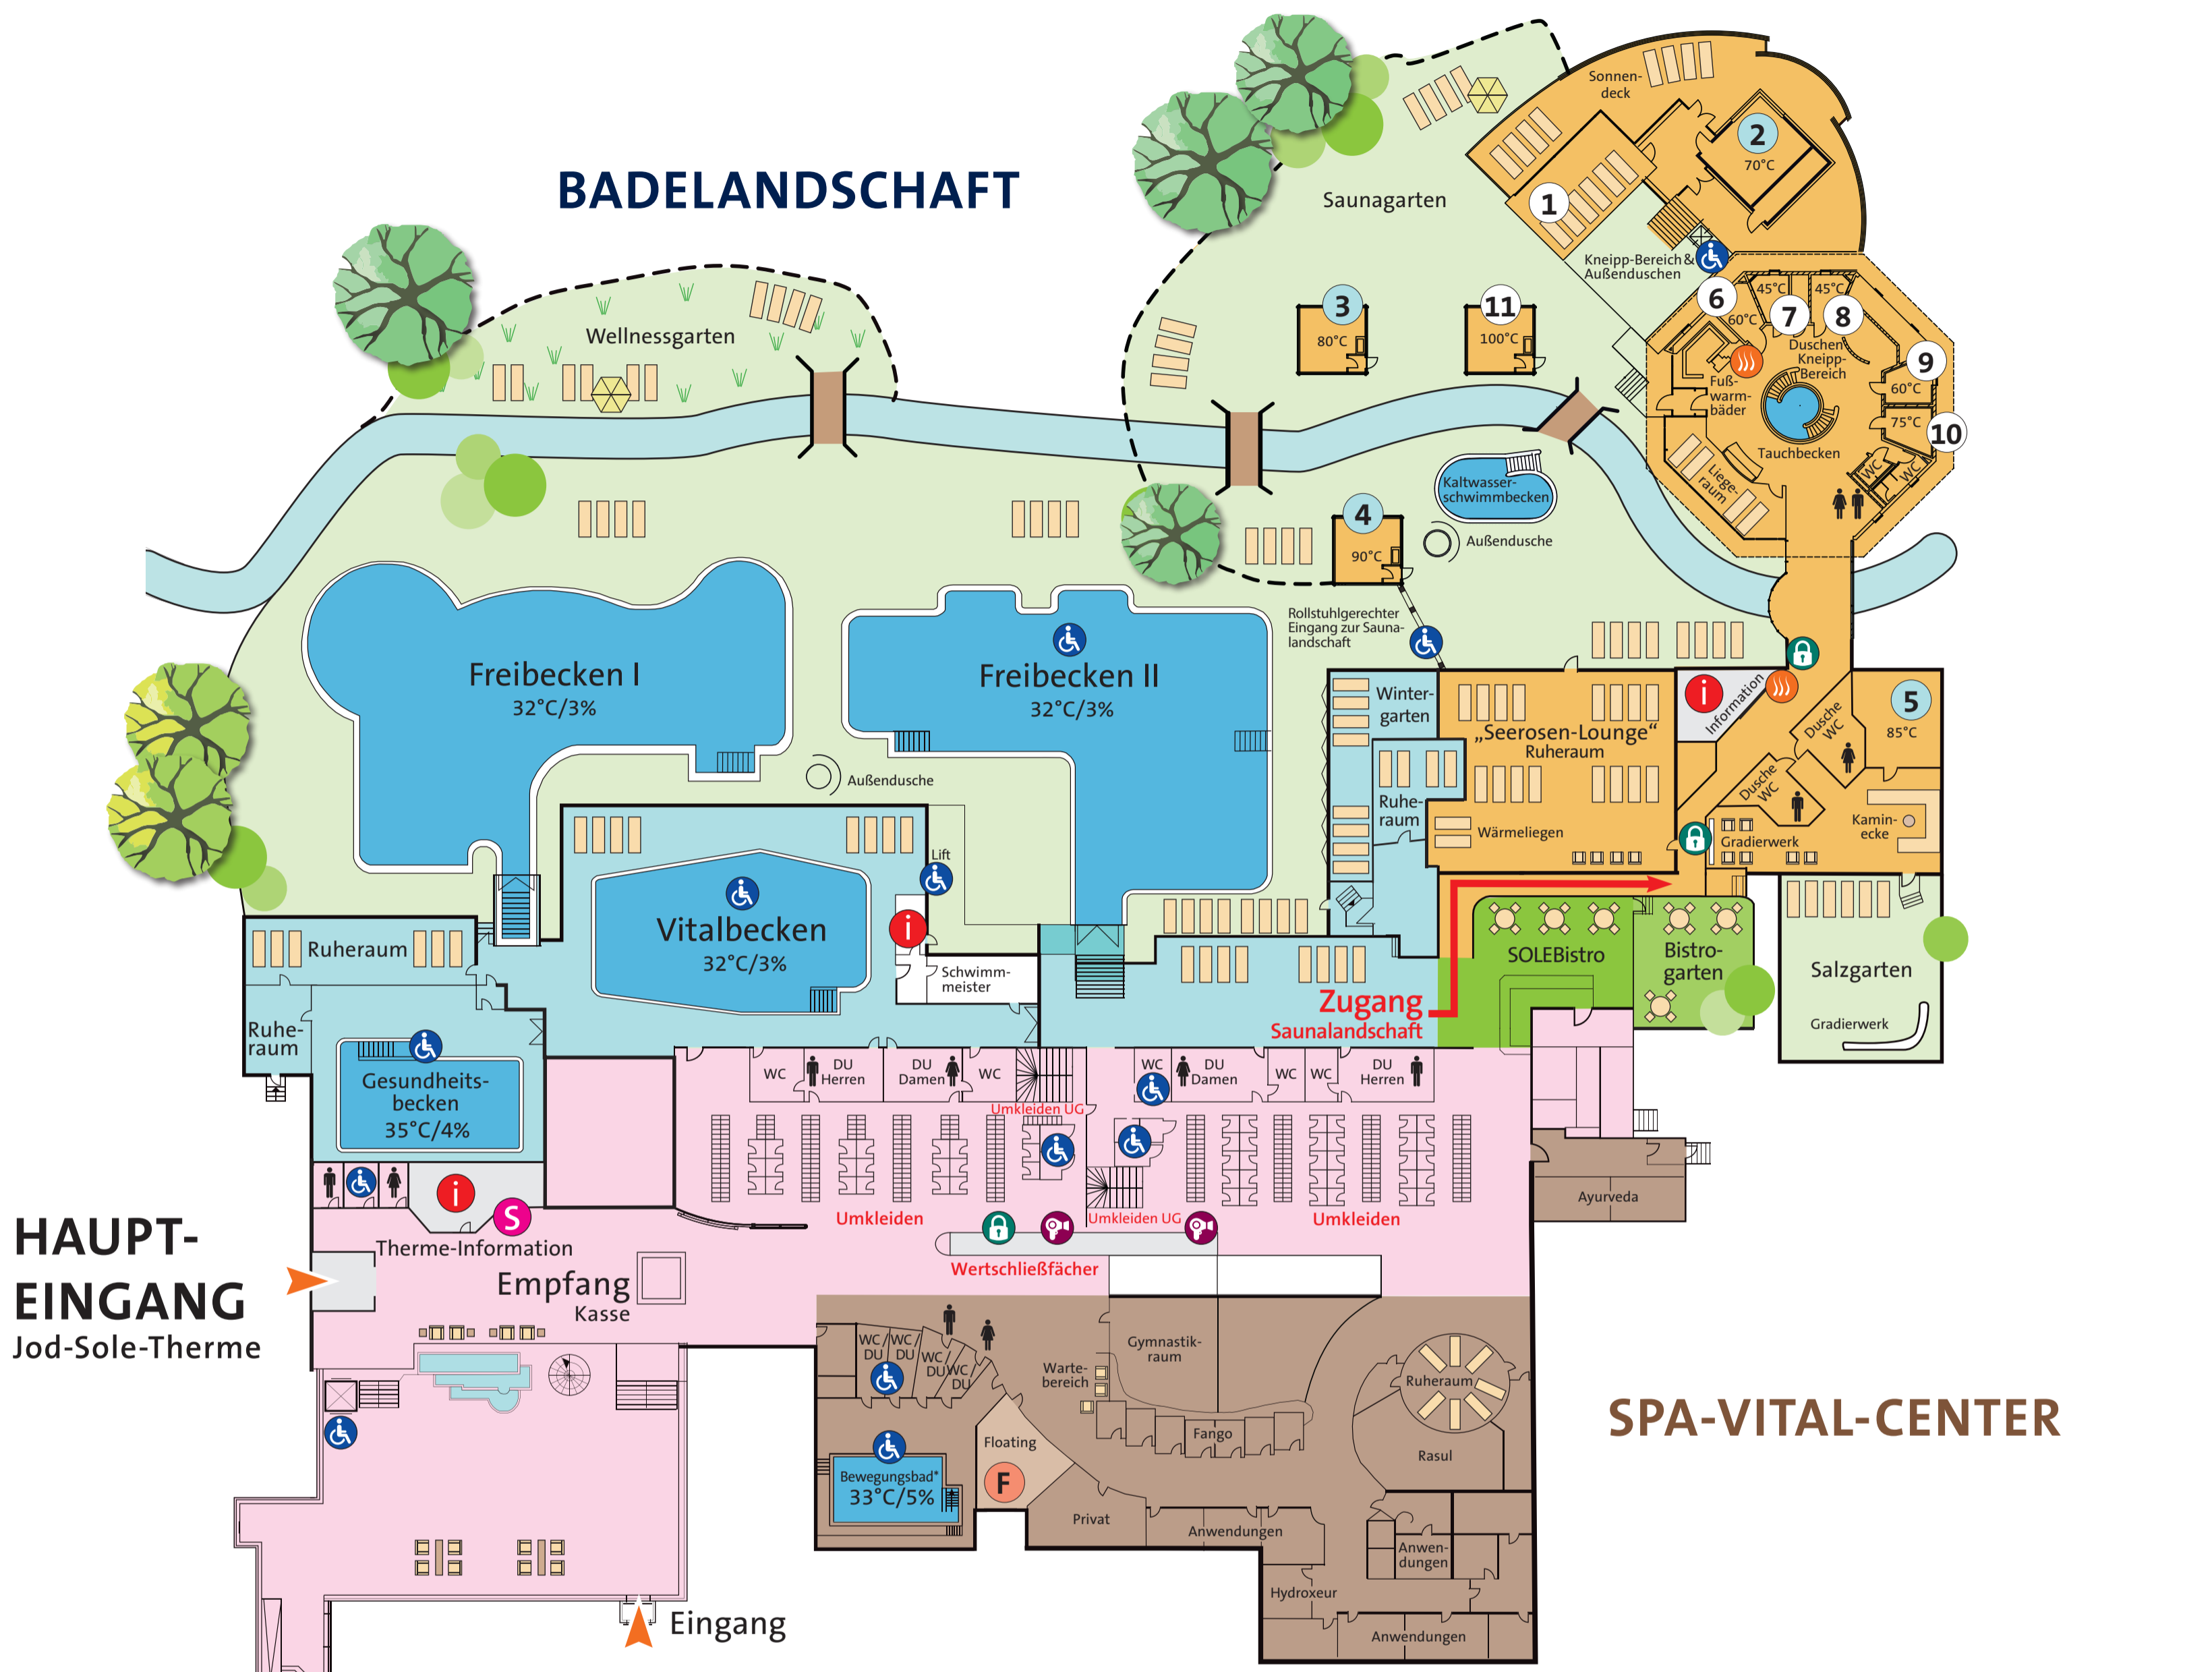

# SAUNALANDSCHAFT

## BADELANDSCHAFT

**HAUPT-EINGANG**  
Jod-Sole-Therme

**Eingang**

### LEGENDE

- S Ihr Standort
- i Information
- ♿ Rollstuhlgeeignet / Behindertengerecht
- 🔒 Wertschließfächer
- 🌬️ Fönstation
- 🔥 Aufgussmonitore  
Informieren Sie sich hier über unsere aktuellen Aufgüsse
- Foyer / Umkleibereiche
- Badelandschaft
- Saunalandschaft
- Spa-Vital-Center  
\* Das Bewegungsbad ist ausschließlich für Anwendungen geöffnet
- F Floating
- SoleBistro

### SAUNALANDSCHAFT

- 1 Entspannungsraum mit Gradierwerk, absoluter Ruheraum
- 2 Sole-Erlebnisraum 70°C mit Panoramablick in den Kurpark
- 3 Schweigesauna 80°C im Saunagarten
- 4 Sternenhimmelsauna 90°C im Saunagarten
- 5 Salzs sauna 85°C in der Salzwelt